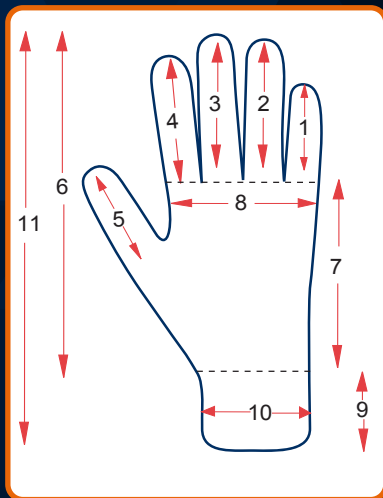

**MODELO:** 16-102

**TALLA:** Hombre (8-9)

**COLOR:** Blanco

**DESCRIPCIÓN:**

Guante japonés blanco con puntos negros de pvc en palma y dorso, lo que permite a este guante tener excelente agarre en seco para la manipulación de objetos de manera más segura. Por sus materiales este producto es confortable, resistente y durable. Cuenta con puño ribeteado, lo que le permite incrementar su vida útil al ser lavado.

**CERTIFICACIÓN**

**EMPAQUE**  
300 PARES

Puño:	Palma:	Dorso:	Hilos:
Tejido de punto / Ribeteado	Tela tejida algodón / poliéster con puntos de pvc	Tela tejida algodón / poliéster con puntos de pvc	algodón/ poliéster

**Visualmente:** No presenta fallas visibles como: grietas, deshilados, torcidos, cortadura o fallas en el ensamble.

DIMENSIONES		H (8-9)
1	Dedo meñique	65 mm
2	Dedo anular	85 mm
3	Dedo medio	90 mm
4	Dedo índice	75 mm
5	Dedo pulgar	65 mm
6	Longitud	190 mm
7	Longitud de palma	100 mm
8	Ancho de palma	110 mm
9	Longitud de puño	55 mm
10	Ancho de puño	87 mm
11	Longitud Total	245 mm
12	Ribete	Blanco