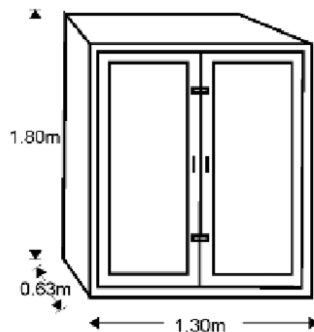

- FABRICADO CON RESINA RETARDANTE A LA FLAMA
- EN COLOR ROJO BERMELLON
- BISAGRAS DE ACERO INOXIDABLE
- 4 BROCHES DE PRESIÓN
- JALADERAS DE ALUMNIO
- EMPAQUE

PUERTAS DE ACRILICO

DIMENSIONES

GABINETE DE LINEA
1.80m x 1.30m X 0.63m

DOS ENTREPAÑOS

CONFIGURACIÓN
INTERIOR EN DOS
PRESENTACIONES

FABRICAMOS GABINETES
SOBRE ESPECIFICACIÓN
DE PEMEX

4 ENTREPAÑOS LATERALES